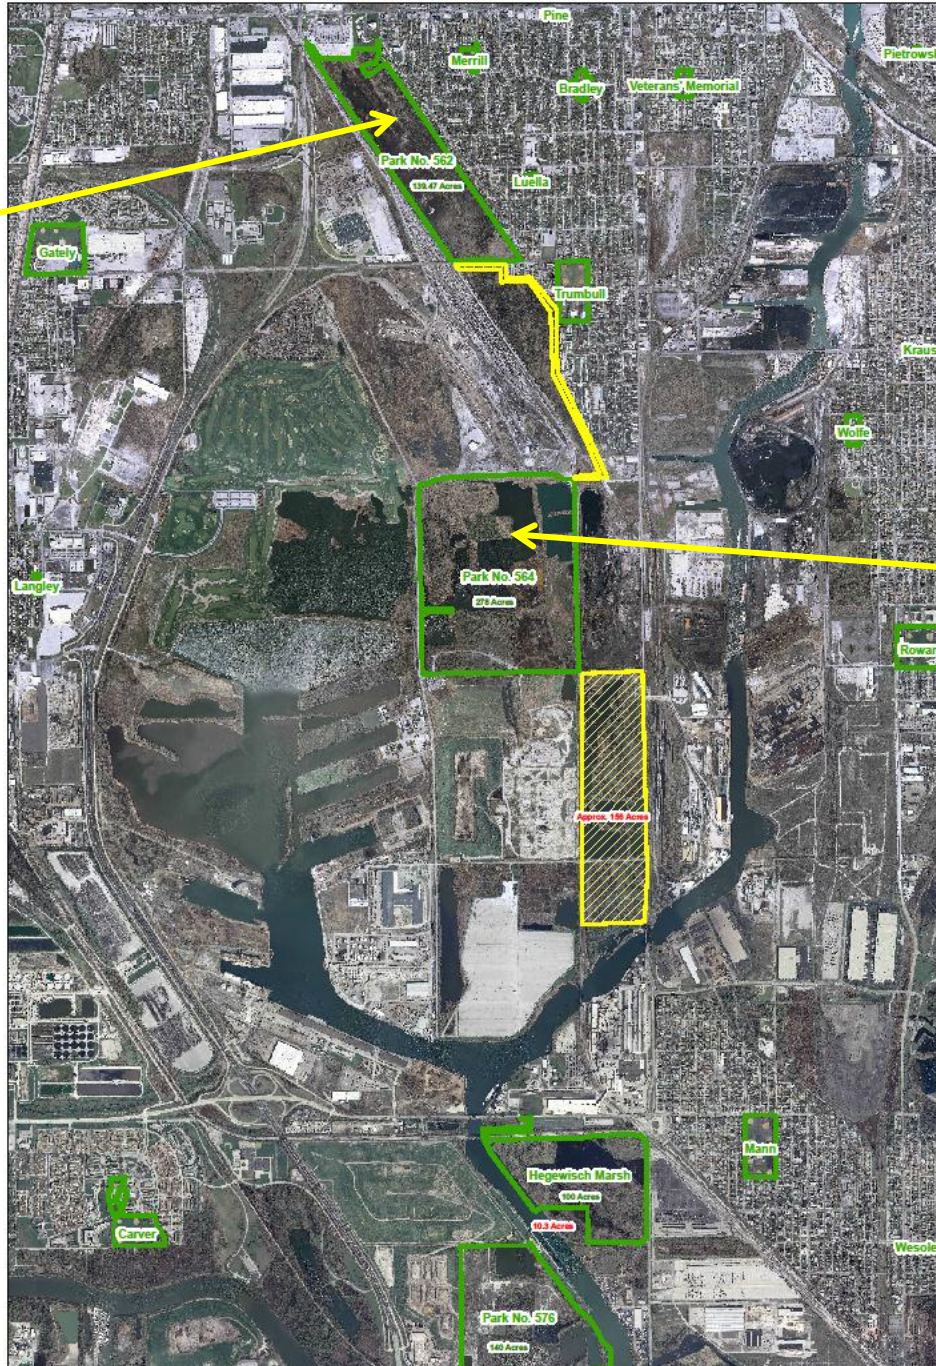

Calumet Open Space Properties

1 Inch = 2,000 feet

Van Vlissingen
Prairie

Big Marsh

Big Marsh

Big Marsh

VAN VLISINGEN PRAIRIE

Van Vlissingen Prairie